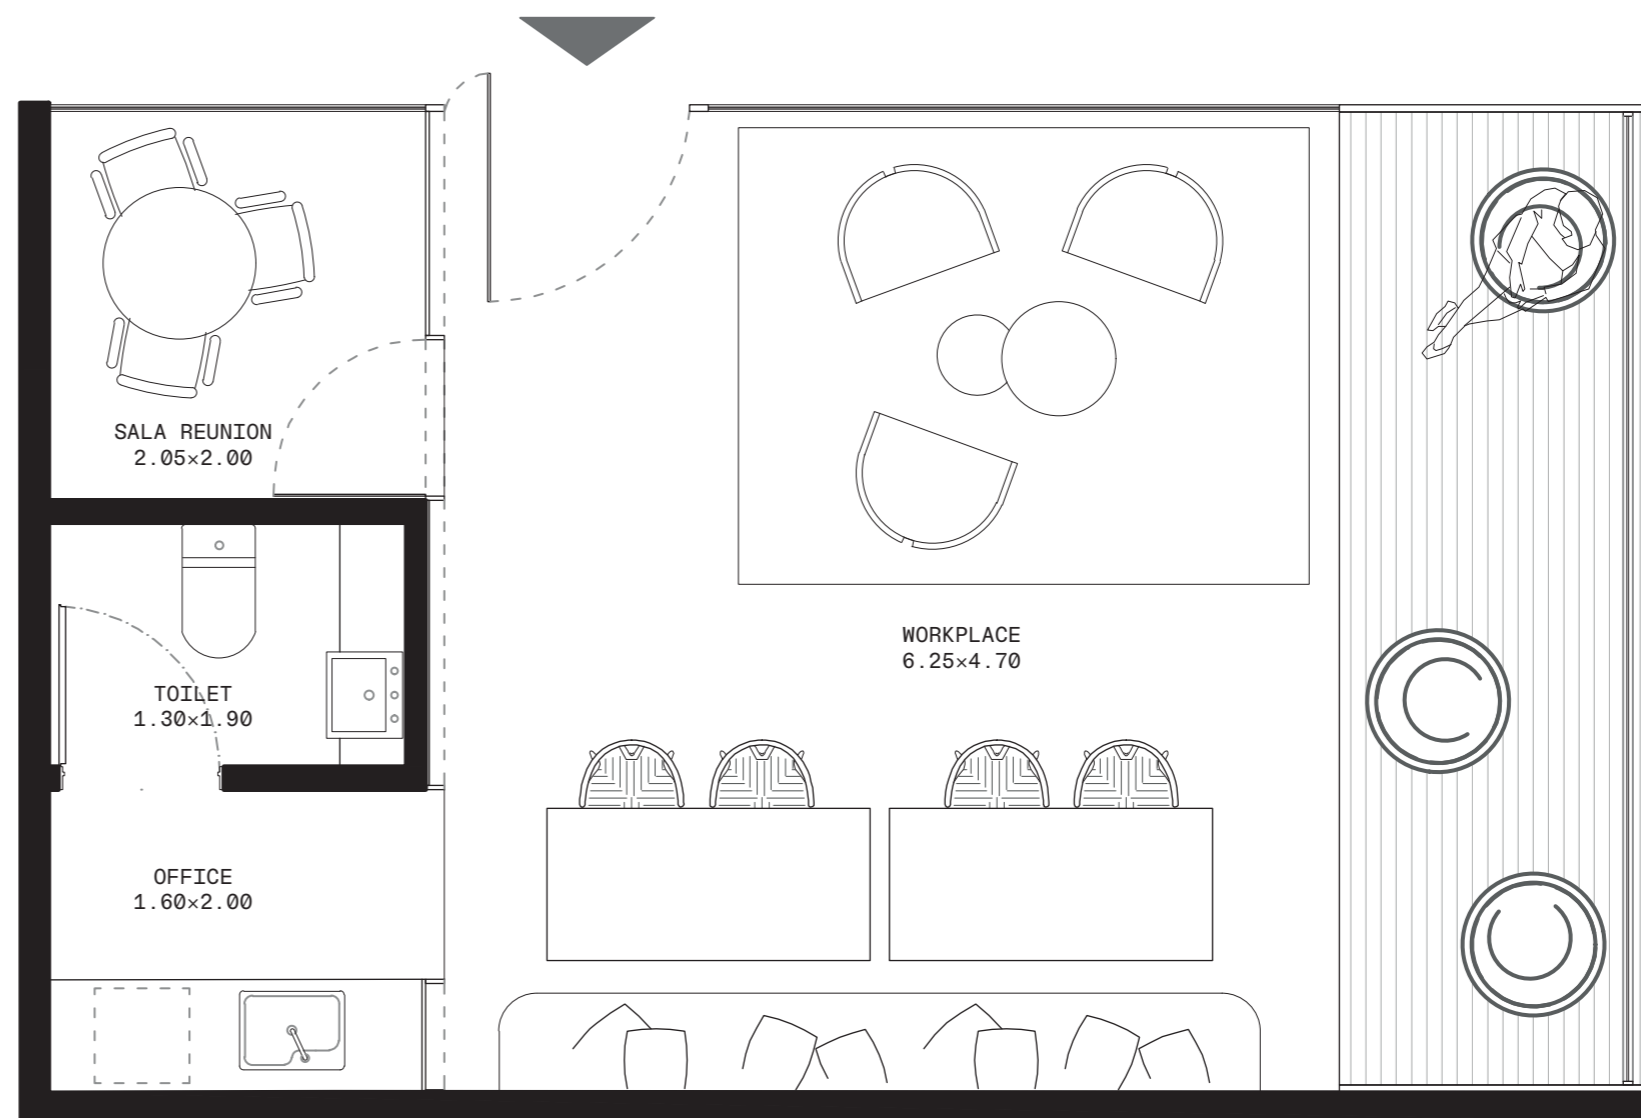

WORKSPACE EDIFICIO GUATEMALA PLANTA BAJA

AMENITIE
WORKSPACE
PLANTA BAJA
EDIFICIO GUATEMALA

UBICACIÓN

PLANTAS INCLUIDAS A MODO ILUSTRATIVO Y SUJETAS A POSIBLES MODIFICACIONES. LAS MEDIDAS, PORCENTUALES, SUPERFICIE Y DESIGNACIONES DEFINITIVAS RESULTARÁN DE LOS PLANOS FINALES DE OBRA APROBADOS POR LA AUTORIDAD COMPETENTE. NO SE INCLUYE EL EQUIPAMIENTO MÓVIL.